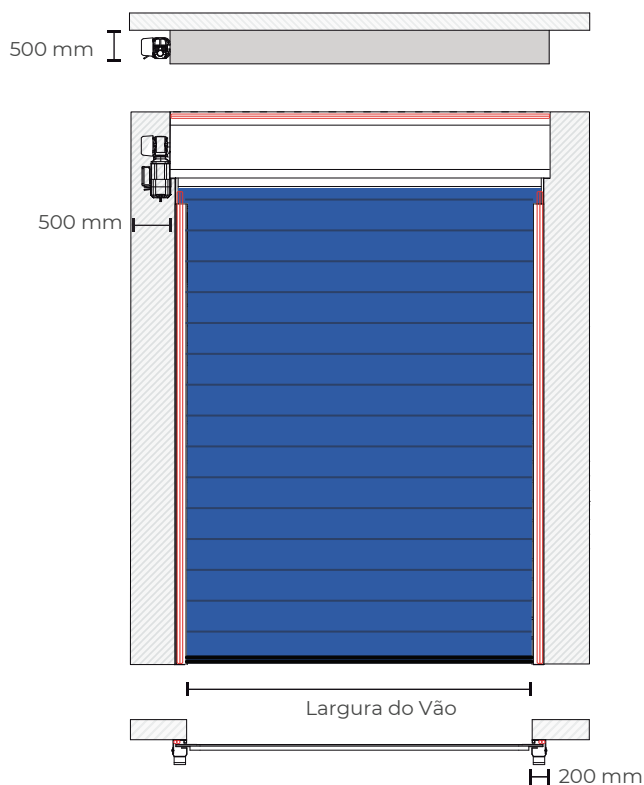

Nas opções do modelo VFX600 em aço inox a estrutura é totalmente em aço inox 304 com 2mm de espessura (incluindo colunas, coberturas de eixo, eixo e quadro de comando).

Tecidos térmico

Material PVC flexível com manta elastomérica no interior THERMOFLEX com condutividade térmica de $0,035\text{W}/(\text{m}\cdot\text{K})$ a 0°C

Para se adequar a cada necessidade, temos a opção de estrutura em aço inox AISI 304 e barra de vento interna e soleiras com resistência.

Desenho da Porta

VFX 600

Especificações técnicas

O modelo VFX600 é instalado sobrepondo os vãos, assim garantindo a mais perfeita vedação.

Detalhes de Fixação da Guia

Painel Isolante

Alvenaria

Estrutura Metálica

www.visoflex.com.br

Telefone: (19) 3936 8100

Email: vendas@visoflex.com.br

R. André Adolfo Ferrari, 104, Dist. Ind. Nova Era, Indaiatuba - SP - Brasil